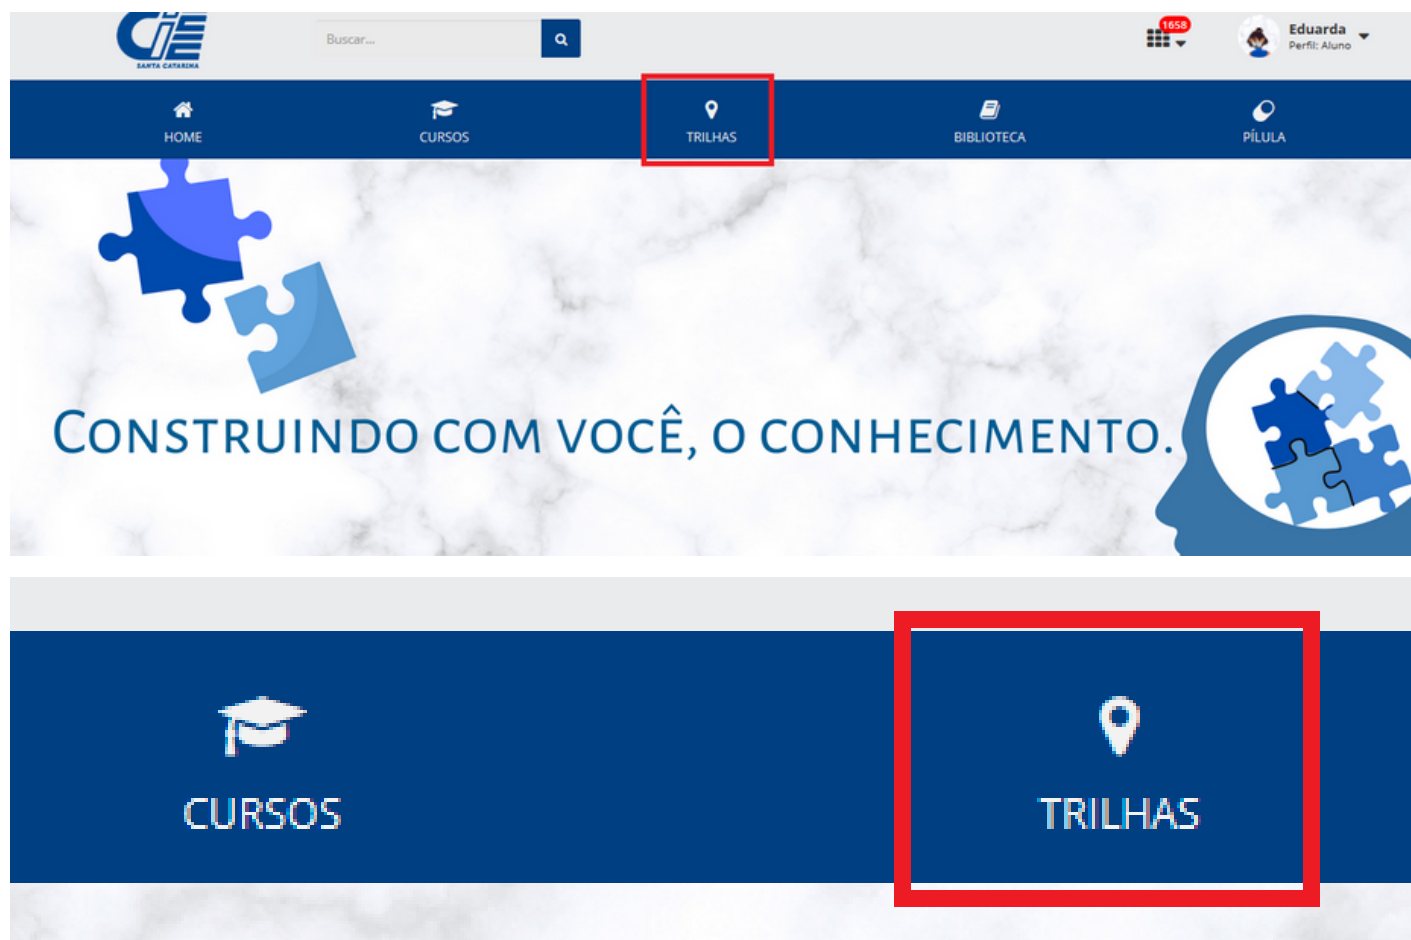

Agora que já entendemos como funciona a divisão, que tal entendermos realizar os acessos à trilha?

PASSO À PASSO

1) Primeiro, você deve acessar a plataforma de aprendizagem, pelo link www.aprendizagem.cieesc.org.br. Insira seu login (CPF sem pontos) e senha.

2) Em seu acesso, você verá a página inicial da plataforma. Nos ícones acima do banner, você verá o acesso à "TRILHAS"

3) Ao clicar, você conseguirá visualizar a trilha em que você está associado.

TRILHAS